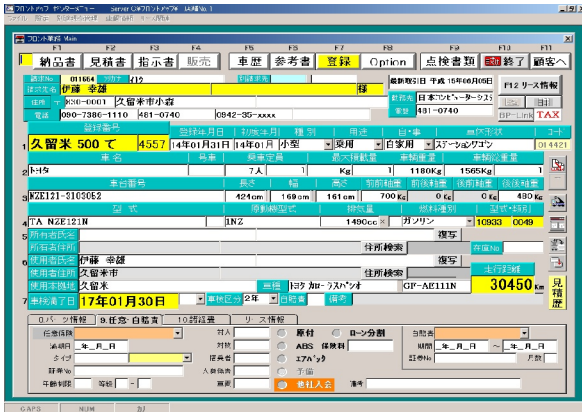

フロントアップ

フロント業務を集中管理！！あらゆる問い合わせにスピーディに対応！！
データは完全蓄積型でいつでも有効活用可能

即戦力

類別型式データ装備

車検書類印刷可能

車検証住所コード対応

参考資料装備

複数台パソコン接続可能

準オーダーメイド対応

オプションシステム

車両仕入・在庫・販売管理

钣金システム(アウト'ネII)連動

リース管理(リース会社連動)

車両商談システム連動

守りと攻め

サポート