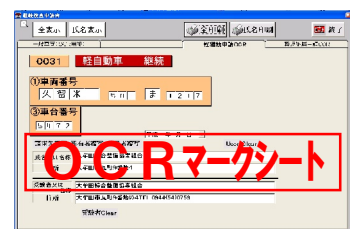

準オーダーメイド対応

オプションシステム

車両仕入・在庫・販売管理

钣金システム(アウト'ネII)連動

リース管理(リース会社連動)

車両商談システム連動

守りと攻め

サポート