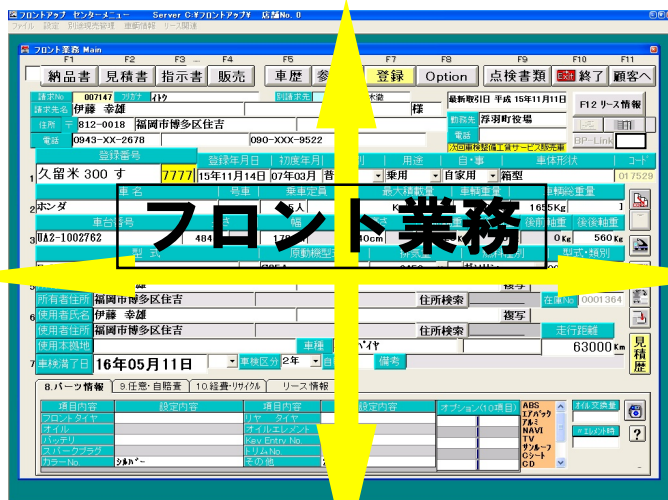

準オーダーメイド対応

オプションシステム

車両仕入・在庫・販売管理

钣金システム(アウト'ネII)連動

リース管理(リース会社連動)

車両商談システム連動

守りと攻め

サポート