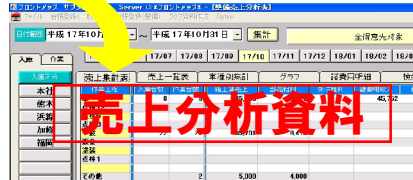

準オーダーメイド対応

オプションシステム

車両仕入・在庫・販売管理

钣金システム(アウト'ネII)連動

リース管理(リース会社連動)

車両商談システム連動

守りと攻め

サポート