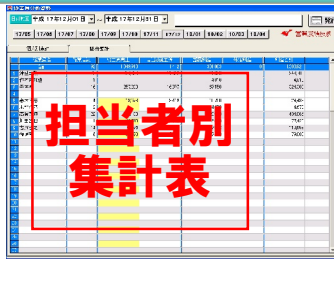

準オーダーメイド対応

オプションシステム

車両仕入・在庫・販売管理

钣金システム(アウト'ネII)連動

リース管理(リース会社連動)

車両商談システム連動

守りと攻め

サポート