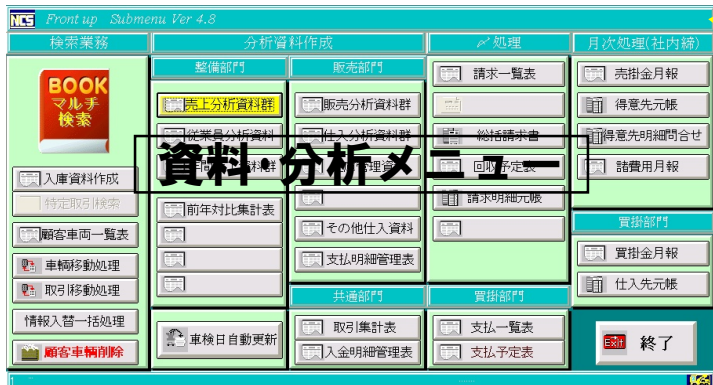

準オーダーメイド対応

オプションシステム

車両仕入・在庫・販売管理

钣金システム(アウト'ネII)連動

リース管理(リース会社連動)

車両商談システム連動

守りと攻め

サポート