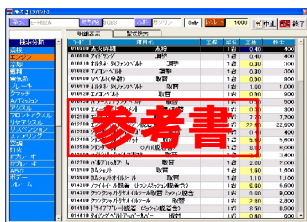

準オーダーメイド対応

オプションシステム

車両仕入・在庫・販売管理

钣金システム(アウト'ネII)連動

リース管理(リース会社連動)

車両商談システム連動

守りと攻め

サポート