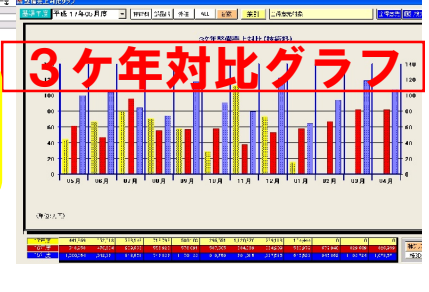

準オーダーメイド対応

オプションシステム

車両仕入・在庫・販売管理

钣金システム(アウト'ネII)連動

リース管理(リース会社連動)

車両商談システム連動

守りと攻め

サポート