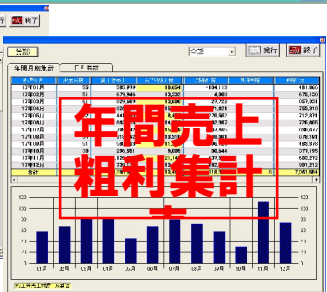

準オーダーメイド対応

オプションシステム

車両仕入・在庫・販売管理

钣金システム(アウト'ネII)連動

リース管理(リース会社連動)

車両商談システム連動

守りと攻め

サポート