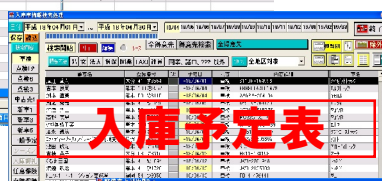

準オーダーメイド対応

オプションシステム

車両仕入・在庫・販売管理

钣金システム(アウト'ネII)連動

リース管理(リース会社連動)

車両商談システム連動

守りと攻め

サポート