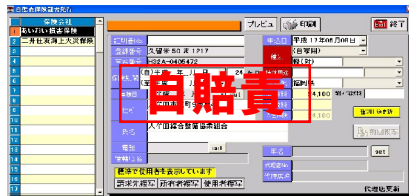

準オーダーメイド対応

オプションシステム

車両仕入・在庫・販売管理

钣金システム(アウト'ネII)連動

リース管理(リース会社連動)

車両商談システム連動

守りと攻め

サポート