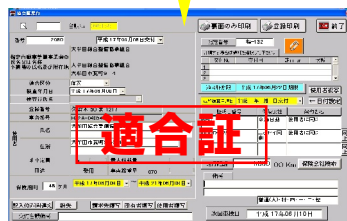

準オーダーメイド対応

オプションシステム

車両仕入・在庫・販売管理

钣金システム(アウト'ネII)連動

リース管理(リース会社連動)

車両商談システム連動

守りと攻め

サポート