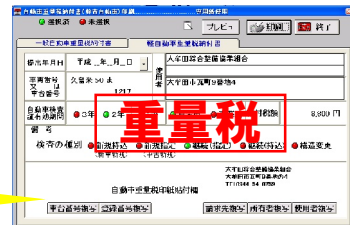

準オーダーメイド対応

オプションシステム

車両仕入・在庫・販売管理

钣金システム(アウト'ネII)連動

リース管理(リース会社連動)

車両商談システム連動

守りと攻め

サポート