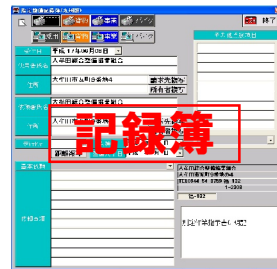

準オーダーメイド対応

オプションシステム

車両仕入・在庫・販売管理

钣金システム(アウト'ネII)連動

リース管理(リース会社連動)

車両商談システム連動

守りと攻め

サポート